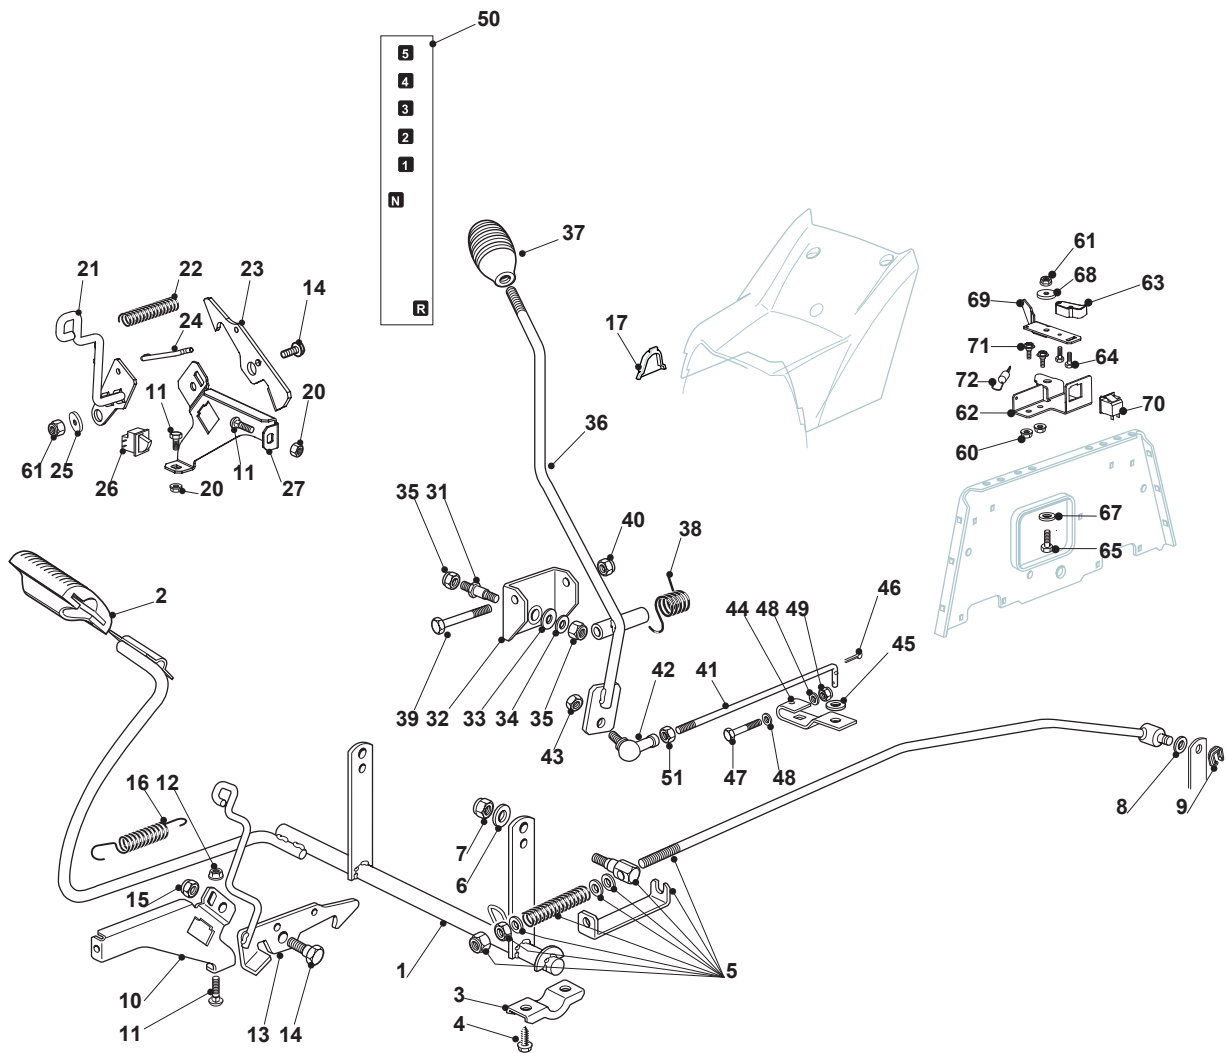

Fig.	Quantity	Part No	Description	Notes
13	1	382318289/0	Brake Lever   Rod	
1	1	382500027/1	Pedal	
2	1	125110269/0	Clamp Cover	
3	2	327546015/2	Plate	
4	4	112729601/1	Screw	
5	1	382000540/1	Rod (Peerless)	
6	1	112523040/0	Washer	
7	1	112154510/0	Nut	
8	1	112521350/0	Washer	
9	1	112436050/0	Plate	
10	1	325785261/0	Support	
11	3	112815200/0	Screw	
12	2	112292102/0	Nut	
14	1	122524970/3	Pin	
15	1	112155000/0	Nut	
16	1	125430213/0	Spring	
17	1	325207172/0	Plate	
18	1	325547377/0	Plate	
19	2	112815210/0	Screw	
20	4	112292102/0	Nut	
21	1	382318289/0	Brake Lever   Rod	
22	1	125430213/0	Spring	
23	1	325253007/1	Brake Hook	
24	1	125033119/0	Rod	
25	1	122041980/0	Bushing	
26	1	119410613/0	Microswitch	
27	1	325785261/0	Support	
31	1	125510035/0	Pin	
32	1	382774247/0	Clamp	
33	1	322672152/0	Antifriction Washer	
34	1	112523060/0	Washer	
35	2	112155010/0	Nut	
36	1	382318215/0	Gearshift	
37	1	125394510/0	Knob	
38	1	125430258/0	Spring	
39	1	112692050/0	Screw	
40	1	112155000/0	Nut	
41	1	125033012/0	Rod	
42	1	122746610/0	Joint	
43	1	112155000/0	Nut	
44	1	325318128/1	Gear Lever	
45	1	112521340/0	Washer	
46	1	112141418/0	Cotter Pin	
47	1	112735520/0	Screw	
48	1	112540040/0	Washer	
49	1	112154510/0	Nut	
50	1	114361447/0	Label	
51	1	112293200/0	Nut	
60	4	112293201/0	Nut	
61	2	112155010/0	Nut	
62	1	325785467/0	Micro Switch Bracket	

Fig.	Quantity	Part No	Description	Notes
63	1	325060034/1	Cam	
64	2	112735404/0	Screw	
65	1	122529662/0	Fulcrum Pin	
67	1	112521371/0	Washer	
68	1	322672152/0	Antifriction Washer	
69	1	325785469/0	Support	
70	1	119410614/0	Microswitch	
71	2	112800815/0	Screw	
72	1	125430213/0	Spring	