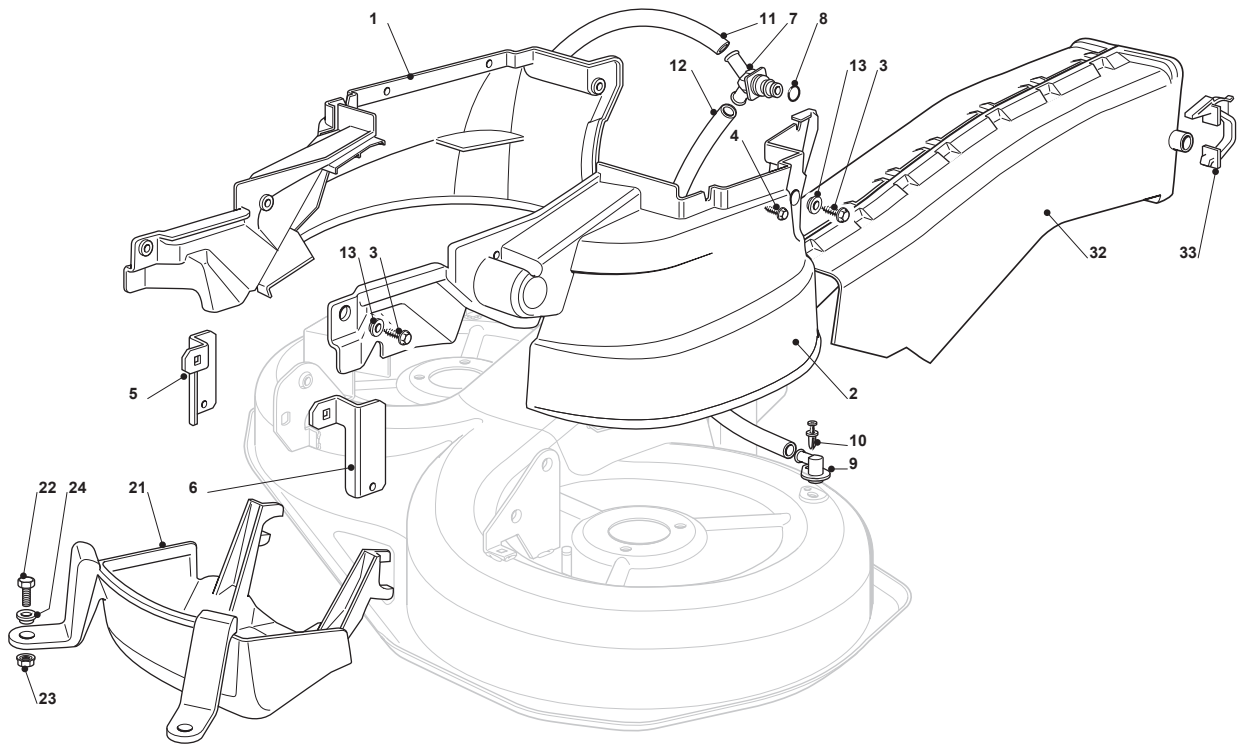

Fig.	Quantity	Part No	Description	Notes
52	1	125840025/0	Tie Rod	
53	1	325670008/1	Washer	
54	1	124487998/0	Cotter Pin	
55	1	125510090/0	Pin	
56	1	112295200/0	Nut	
57	1	112156602/0	Nut	
58	2	325670008/1	Washer	
59	1	112156602/0	Nut	